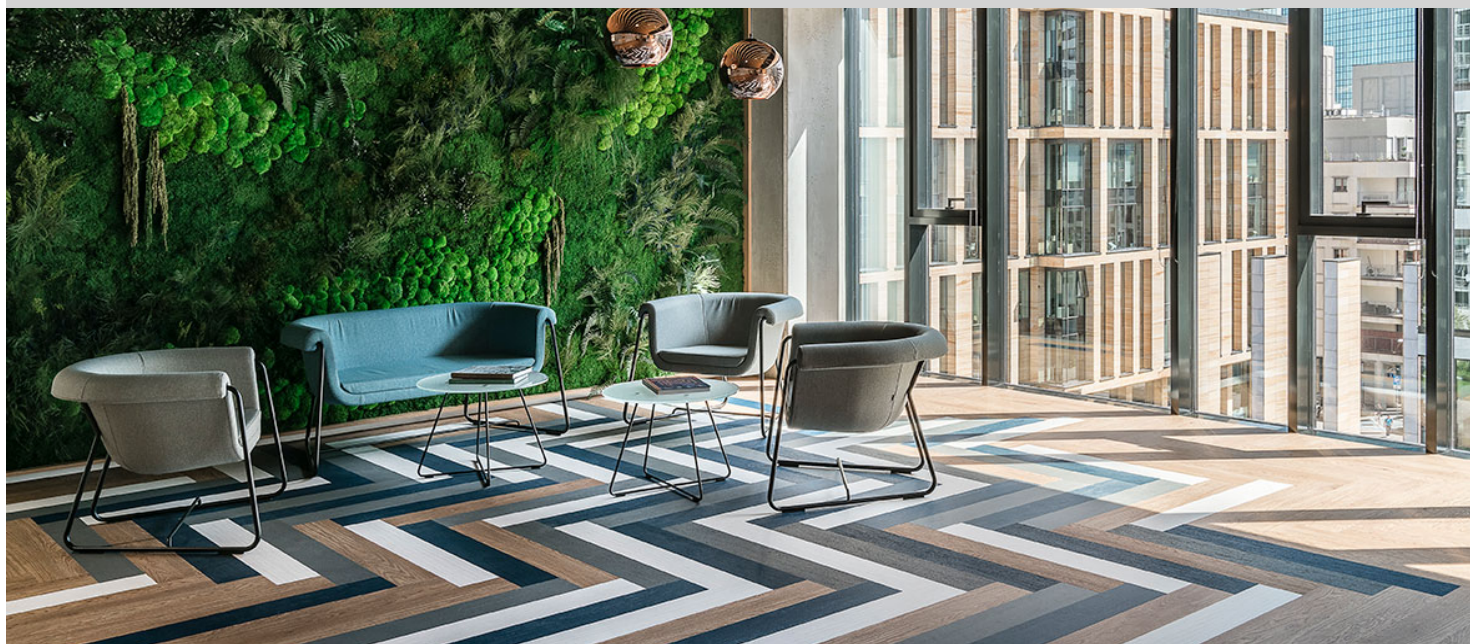

## Euronet Polska, Warszawa

W nowej siedzibie Euronet Polska zlokalizowanej w kompleksie Gdański Business Center na warszawskim Muranowie zainstalowano rozwiązania podłogowe od Forbo Flooring. Biuro, które zajmuje powierzchnię ponad 3 000 mkw. posiada nie tylko doskonałą lokalizację, ale też wyróżnia się niesamowitym designem. Głównym założeniem projektu było stworzenie otwartej, stymulującej komunikację przestrzeni, a efekt ten osiągnięto dzięki wprowadzeniu dużych przeszkleń, otwartych sufitów i szerokich korytarzy z zacisznymi miejscami do kameralnych spotkań. Z kolei wykorzystane w realizacji materiały naturalne, takie jak drewno czy żywa „zielona” ściana sprawiają, że we wnętrzu biura Euronet można uciec od zgiełku miasta. Tym sposobem projektantom udało się stworzyć przestrzeń lekką i stymulującą skupienie, kreatywność i efektywną pracę. Ważnym elementem aranżacji wnętrza jest podłoga. Projektant zdecydował się panele LVT Forbo Allura o wzorze drewna ułożone w kształt jodełki francuskiej. Wzór ten przeplatany jest panelami w innych kolorach. Panele LVT to ekstremalnie trwałe, łatwe w pielęgnacji rozwiązanie, które idealnie nadaje się do miejsc o intensywnym natężeniu ruchu (w przypadku Euronetu: hol wejściowy, recepcja) oraz w punktach gastronomicznych (firmowa kantyna). W pomieszczeniach biurowych wykorzystano wykładziny dywanowe Forbo Tessera, które zapewniają komfort i wyciszenie pomieszczenie. Za projekt i aranżację przestrzeni odpowiada firma The Design Group.