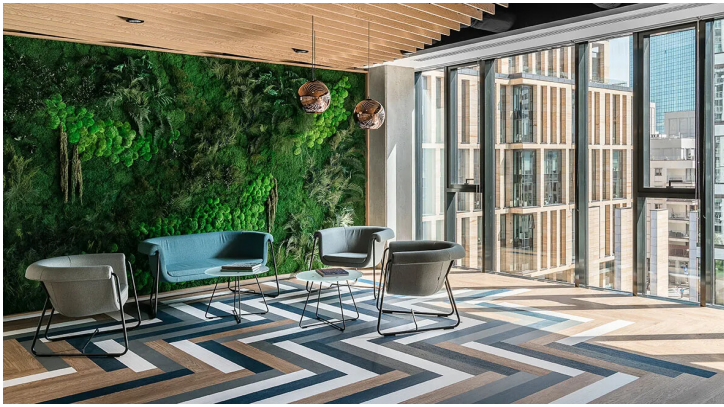

OUR GUIDING PRINCIPLES

- HUMILITY we leave our ego at the door
- EXPECTATIONS we never settle for less than the best
- RELIABILITY we work hard and meet deadlines
- OPTIMISM we achieve "what can't be done"
- EMPOWERMENT we take initiative; we're bold
- SUCCESS we strive to be fiercely competitive